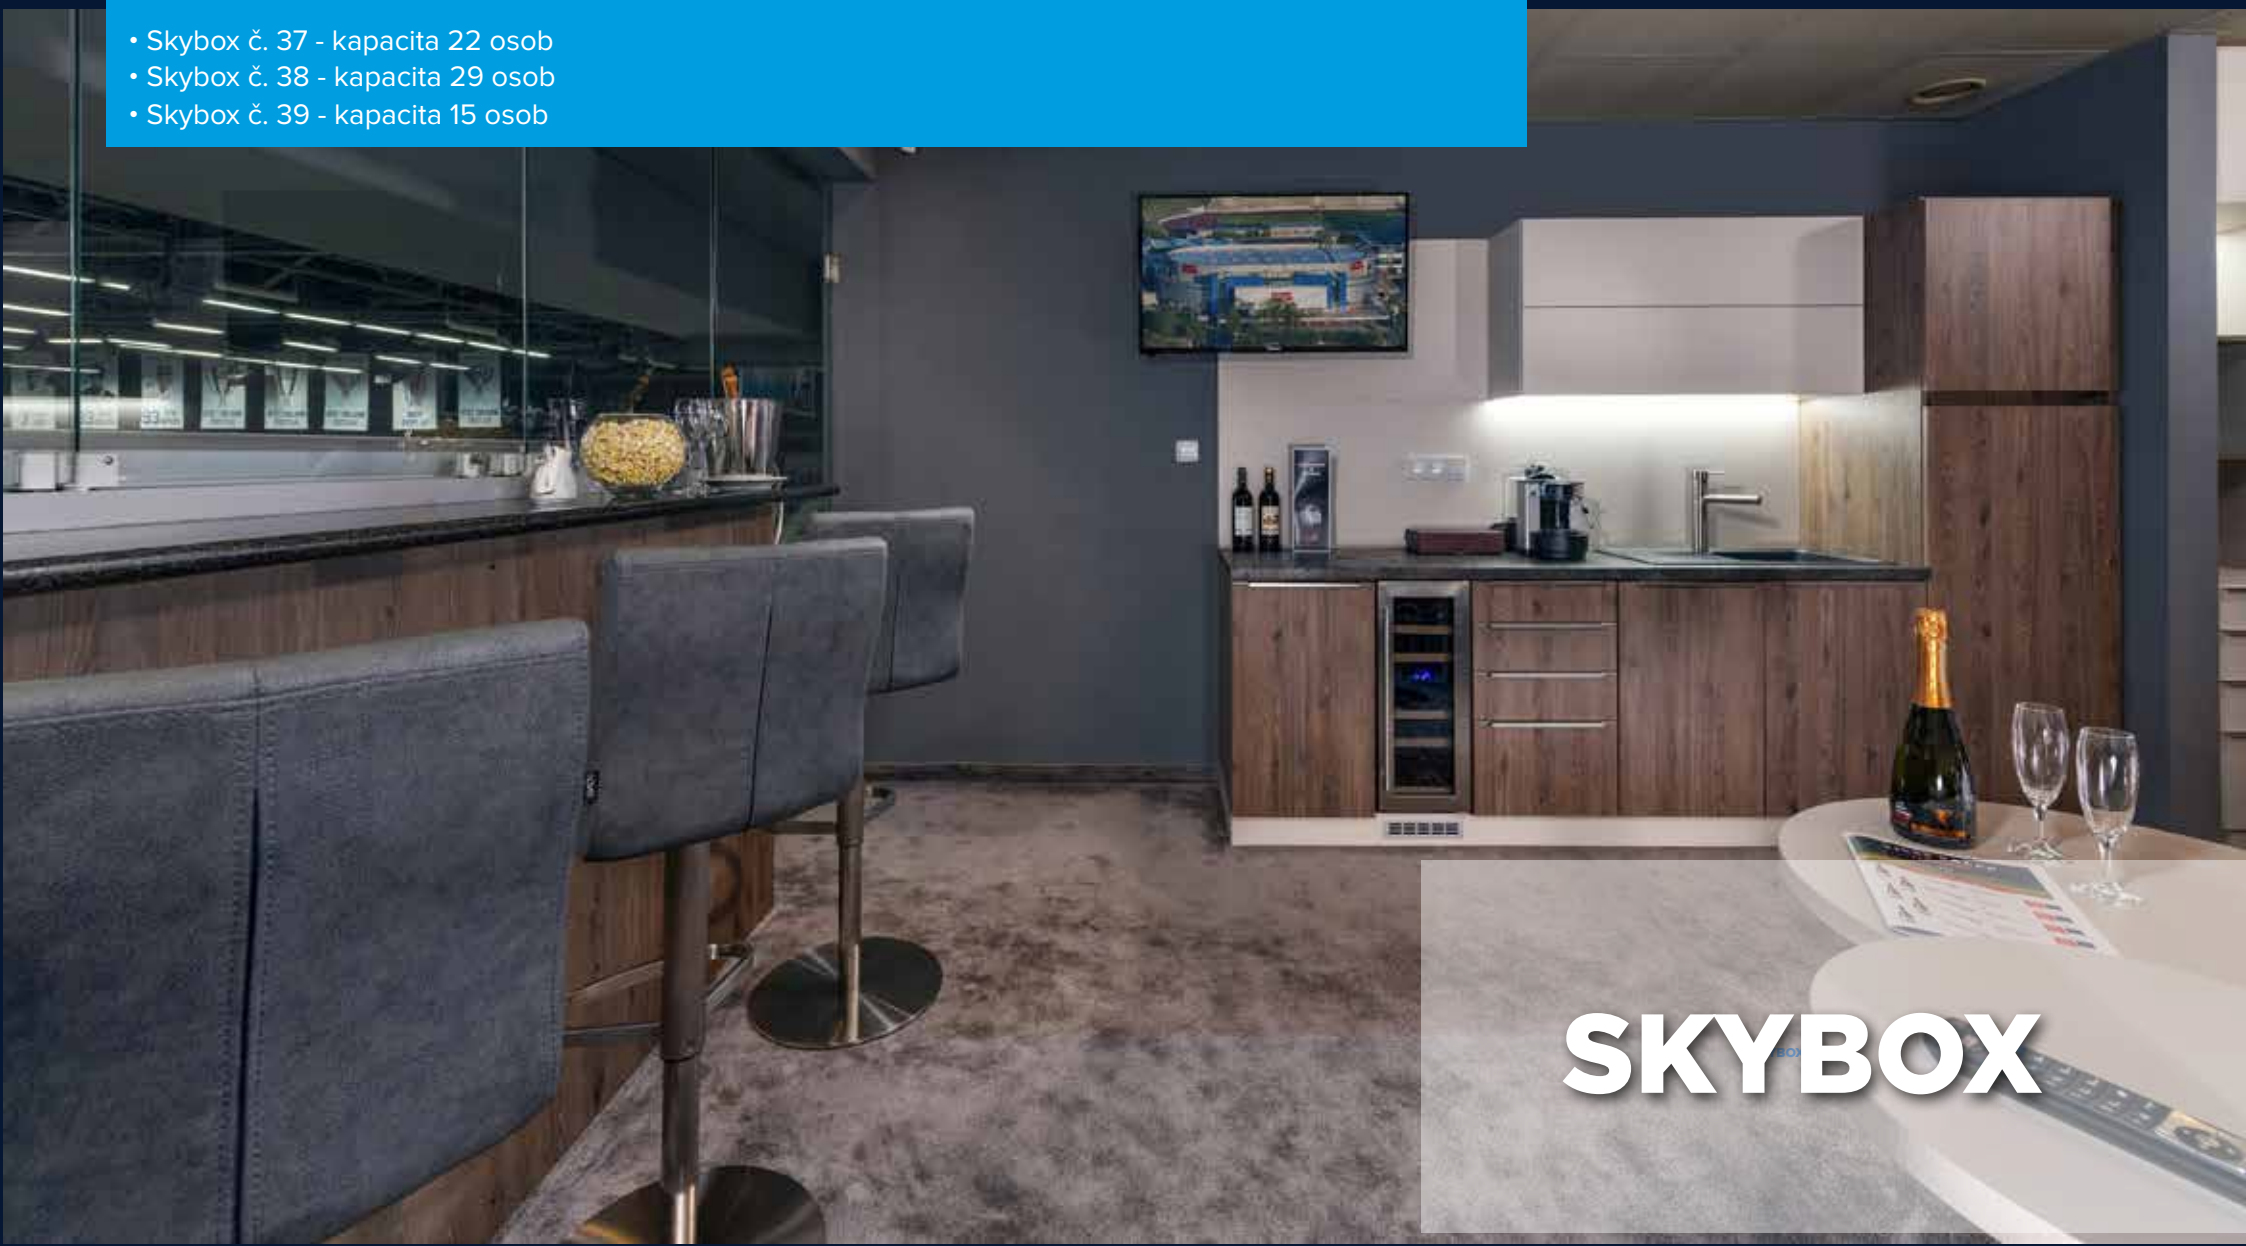

Příjemné a luxusní prostředí oddělené od veškerého dění je jedinečným místem pro soukromí a bezprostřední výhled.

Skybox je vybaven prostorným salónekem a kuchyňským koutem, barovým sezením a balkónem, kde jsou sedadla umístěná v prostoru hlediště. Na vyžádání k dispozici hosteska.

- Skybox č. 37 - kapacita 22 osob
- Skybox č. 38 - kapacita 29 osob
- Skybox č. 39 - kapacita 15 osob

**Ceny skyboxu
základní část**

2 000 Kč/osoba

SKYBOX